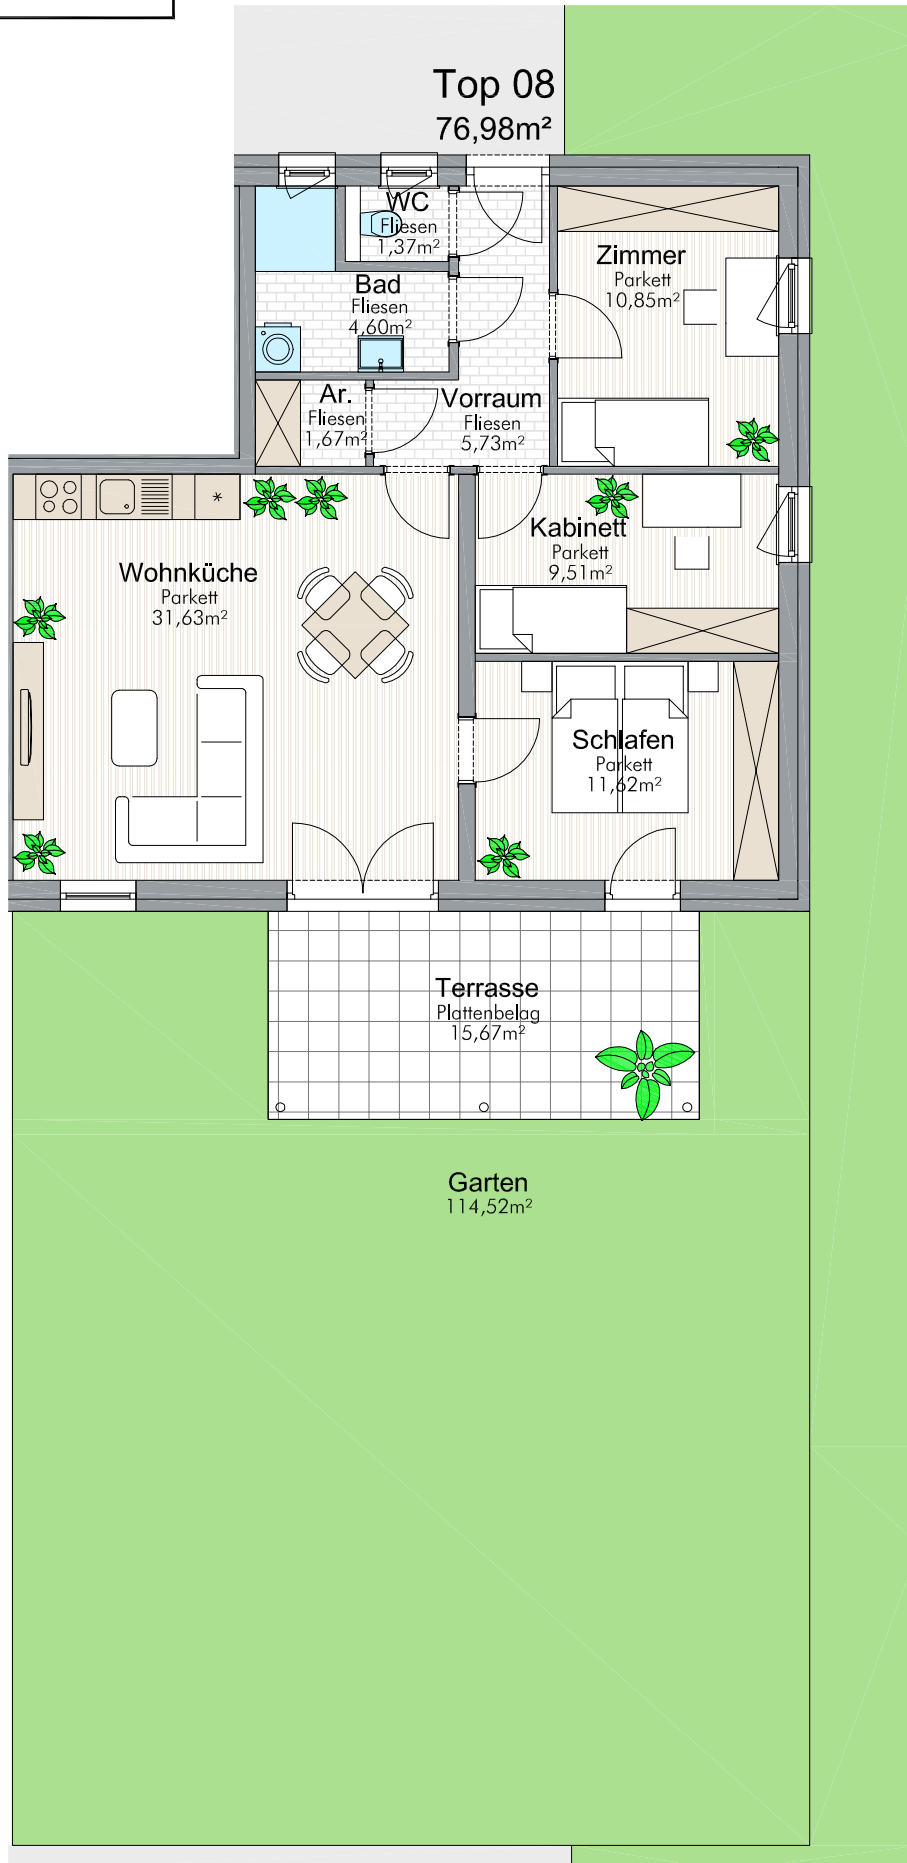

# Haus 1 UG

Bespiel  
ein Kästchen =  
1cm = 1meter  
bei Maßstab 1:100 und  
ordnungsgemäßen Ausdruck

1 meter